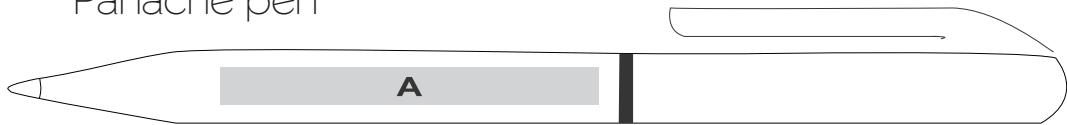

PEN437

Panache pen

POSITION (A)

Pp

pad printing
5(w) 50(l)

Dt

digital transfer
5(w) 50(l)